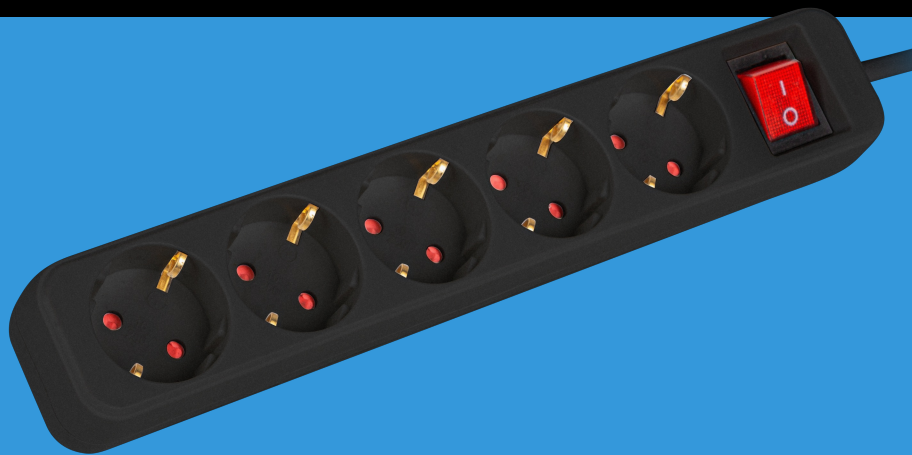

PS1-05F-0300-BK

PRZEDŁUŻACZ 5-GNIAZDOWY

CECHY PRODUKTU:

- Listwy wyposażone w przestony torów prądowych, stanowiące doskonałe zabezpieczenie przeciwko przypadkowej ingerencji dzieci
- Podświetlany wyłącznik dwubiegunowy
- Przewody wykonane z czystej miedzi, o przekroju żyły wynoszącym 1,0 mm²
- Klasa szczelności IP 20

SPECYFIKACJA PRODUKTU:

Typ gniazda	Typ F
Liczba gniazd	5
Rodzaj wtyku	Uni-schuko
Natężenie prądu	10 A
Długość przewodu	3 m
Moc	2 500 W
Kolor	Czarny