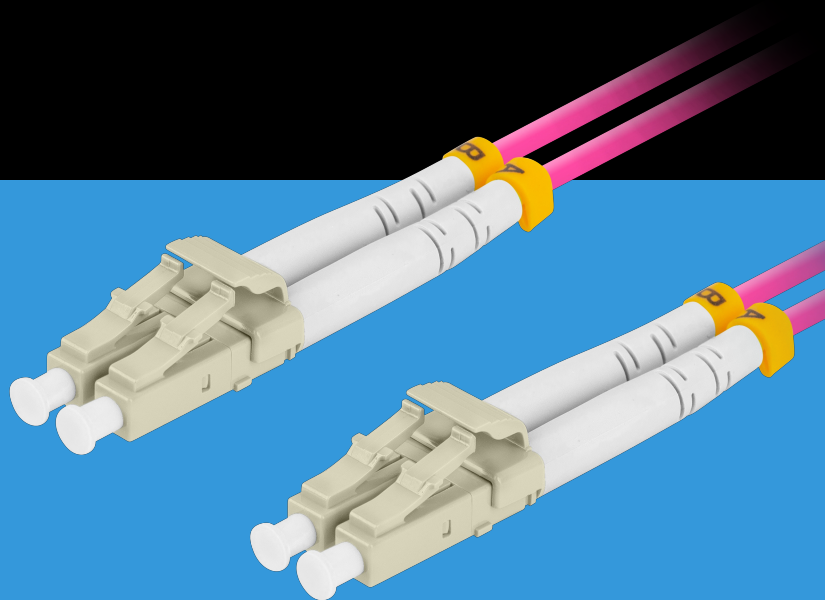

FO-LULU-MD41-0150-VT

PATCHCORD ŚWIATŁOWÓD

CECHY PRODUKTU:

- Patchcord światłowodowy wielomodowy (multimode) 50/125, OM4 w konstrukcji duplex.
- Zakończony złączami LC/UPC-LC/UPC.
- Niska tłumienność złącz
- Powtarzalność parametrów transmisyjnych
- Powłoka LSZH
- Wysoka jakość wykonania

SPECYFIKACJA PRODUKTU:

Złącza	LC
Długość przewodu	1 500 cm
Standard polerowania	UPC
Typ włókna światłowodowego	OM4
Typ światłowodu	Wielomodowy
Średnica włókna	50/125
Konstrukcja przewodu	Duplex
Średnica przewodu	3 mm
Powłoka	LSZH
Tłumienność wtrąceniowa	0,2 dB
Tłumienność odbiciowa	30 dB
Zalecana temperatura otoczenia	od -40 do 85 °C
Minimalny promień zgięcia	7,5
Kolor	Fioletowy