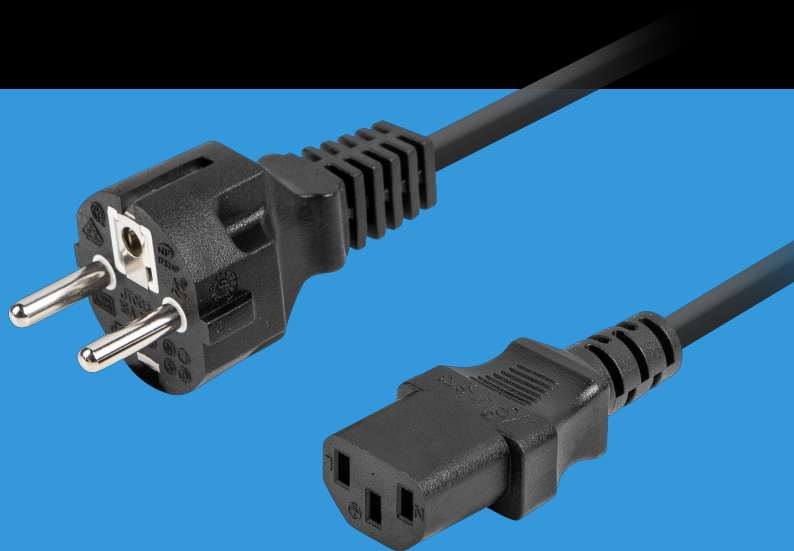

CA-C13C-14CC-0018-BK

KABEL ZASILAJĄCY C13

CECHY PRODUKTU:

- Żyły wykonane z czystej miedzi.
- Prosta wtyczka Uni-schuko.

SPECYFIKACJA PRODUKTU:

Złącza	CEE 7/7, C13
Długość przewodu	180 cm
Oplot przewodu	Oplot plastikowy
Certyfikat VDE	Nie
Kolor	Czarny