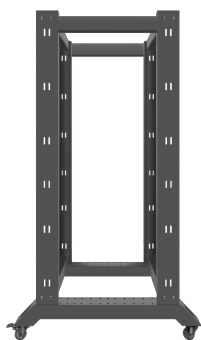

OR01-6827-B

REGAŁ OPEN RACK 19"

CECHY PRODUKTU:

- Wykonany z wysokiej jakości stali
- Numerowane szyny montażowe
- Przeznaczona do samodzielnego montażu (FLAT PACK)
- Nośność regału do 600 kg
- W zestawie nóżki oraz kółka z hamulcami

SPECYFIKACJA PRODUKTU:

Rodzaj szafy	Open Rack
Rozmiar	19"
Wysokość teleinformatyczna	27 U
Głębokość montażowa	590 mm
Maksymalne statyczne obciążenie	600 kg
Kolor palety RAL	RAL9004
Grubość bocznego panelu	1,5 mm
Grubość szyn montażowych	1,5 mm
Grubość ramy	1,5 mm
Grubość pozostałych elementów	1,5 mm
Głębokość	800 mm
Szerokość	600 mm
Wysokość	1 472 mm
Waga	26 kg
Standard	ANSI/EIA RS-310-D
Akcesoria w zestawie	Instrukcja obsługi, Kółka z hamulcem, Nóżki, Śruby M6