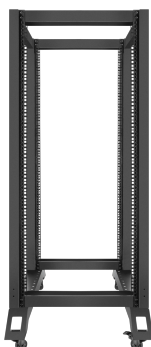

OR01-6827-B

REGAŁ OPEN RACK 19"

CECHY PRODUKTU:

- Wykonany z wysokiej jakości stali
- Numerowane szyny montażowe
- Przeznaczona do samodzielnego montażu (FLAT PACK)
- Nośność regału do 600 kg
- W zestawie nóżki oraz kółka z hamulcami

SPECYFIKACJA PRODUKTU:

Rodzaj szafy	Open Rack
Rozmiar	19"
Wysokość teleinformatyczna	27 U
Głębokość montażowa	590 mm
Maksymalne statyczne obciążenie	600 kg
Kolor palety RAL	RAL9004
Grubość bocznego panelu	1,5 mm
Grubość szyn montażowych	1,5 mm
Grubość ramy	1,5 mm
Grubość pozostałych elementów	1,5 mm
Głębokość	800 mm
Szerokość	600 mm
Wysokość	1 472 mm
Waga	26 kg
Standard	ANSI/EIA RS-310-D
Akcesoria w zestawie	Instrukcja obsługi, Kółka z hamulcem, Nóżki, Śruby M6