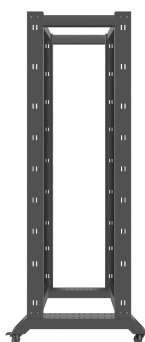

OR01-6842-B

REGAŁ OPEN RACK 19"

CECHY PRODUKTU:

- Wykonany z wysokiej jakości stali
- Numerowane szyny montażowe
- Przeznaczona do samodzielnego montażu (FLAT PACK)
- Nośność regału do 600 kg
- W zestawie nóżki oraz kółka z hamulcami

SPECYFIKACJA PRODUKTU:

Rodzaj szafy	Open Rack
Rozmiar	19"
Wysokość teleinformatyczna	42 U
Głębokość montażowa	590 mm
Maksymalne statyczne obciążenie	600 kg
Kolor palety RAL	RAL9004
Grubość bocznego panelu	1,5 mm
Grubość szyn montażowych	1,5 mm
Grubość ramy	1,5 mm
Grubość pozostałych elementów	1,5 mm
Głębokość	800 mm
Szerokość	600 mm
Wysokość	2 138 mm
Waga	33 kg
Standard	ANSI/EIA RS-310-D
Akcesoria w zestawie	Instrukcja obsługi, Kółka z hamulcem, Nóżki, Śruby M6