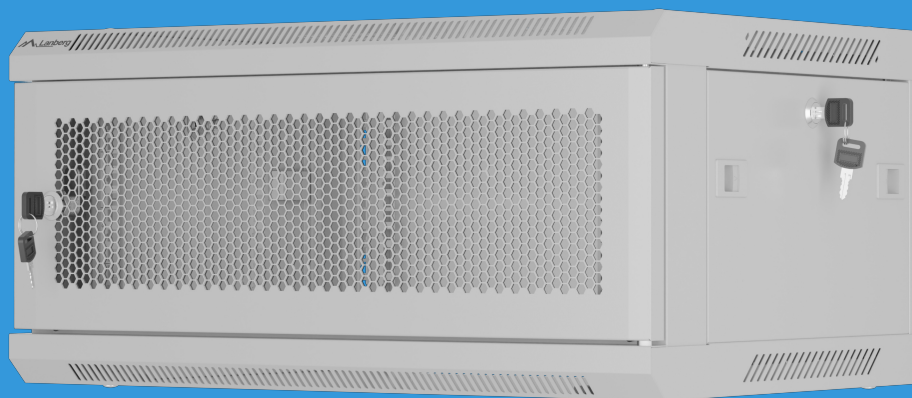

WF01-6404-23S

SZAFKA RACK WISZĄCA 19"

CECHY PRODUKTU:

- Przeznaczona do samodzielnego montażu,
- Otwory kablowe w górnym i dolnym panelu oraz możliwość demontażu tylnego panelu,
- Wyposażona w zamek przedni oraz zamki boczne,
- Opcjonalnie możliwość montażu kótek lub nóżek,
- Szybki i łatwy montaż.

SPECYFIKACJA PRODUKTU:

Rodzaj szafy	Wisząca
Rozmiar	19"
Wysokość teleinformatyczna	4 U
Montaż	Do samodzielnego montażu
Głębokość montażowa	379,5 mm
Rodzaj drzwi przednich	Perforowane
Typ drzwi	Jednoskrzydłowe
Maksymalne statyczne obciążenie	60 kg
Ilość miejsc na wentylatory	2
Ilość pionowych szyn	4
Termostat	Nie
Panel LCD	Nie
Kolor palety RAL	RAL7035
Klasa szczelności	IP20
Grubość górnego & dolnego panelu	1,2 mm
Grubość szyn montażowych	1,5 mm
Grubość ramy	1,2 mm
Głębokość	450 mm
Szerokość	600 mm
Wysokość	290,1 mm
Waga	13 kg
Standard	ANSI/EIA RS-310-D, DIN 41491/PART 1, DIN 41494/PART 7, ETSI, IEC297-2:1982
Szczegóły uziemienia	Drzwi przednie, Panel dolny
Akcesoria w zestawie	Instrukcja obsługi, Kabel uziemiający, Śruby M6, Uchwyt montażowy, Zamek przedni, Zamki boczne, Zestaw elementów montażowych