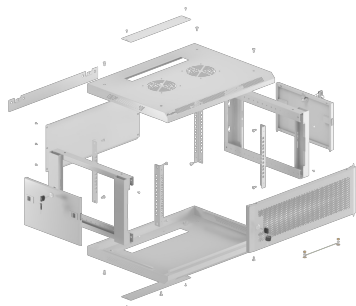

WF01-6404-23S

SZAFKA RACK WISZĄCA 19"

CECHY PRODUKTU:

- Przeznaczona do samodzielnego montażu,
- Otwory kablowe w górnym i dolnym panelu oraz możliwość demontażu tylnego panelu,
- Wyposażona w zamek przedni oraz zamki boczne,
- Opcjonalnie możliwość montażu kótek lub nóżek,
- Szybki i łatwy montaż.

SPECYFIKACJA PRODUKTU:

Rodzaj szafy	Wisząca
Rozmiar	19"
Wysokość teleinformatyczna	4 U
Montaż	Do samodzielnego montażu
Głębokość montażowa	379,5 mm
Rodzaj drzwi przednich	Perforowane
Typ drzwi	Jednoskrzydłowe
Maksymalne statyczne obciążenie	60 kg
Ilość miejsc na wentylatory	2
Ilość pionowych szyn	4
Termostat	Nie
Panel LCD	Nie
Kolor palety RAL	RAL7035
Klasa szczelności	IP20
Grubość górnego & dolnego panelu	1,2 mm
Grubość szyn montażowych	1,5 mm
Grubość ramy	1,2 mm
Głębokość	450 mm
Szerokość	600 mm
Wysokość	290,1 mm
Waga	13 kg
Standard	ANSI/EIA RS-310-D, DIN 41491/PART 1, DIN 41494/PART 7, ETSI, IEC297-2:1982
Szczegóły uziemienia	Drzwi przednie, Panel dolny
Akcesoria w zestawie	Instrukcja obsługi, Kabel uziemiający, Śruby M6, Uchwyt montażowy, Zamek przedni, Zamki boczne, Zestaw elementów montażowych