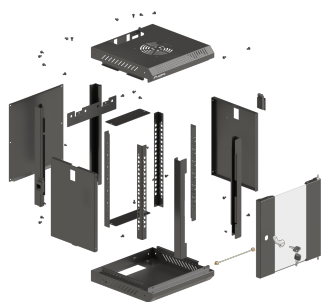

WF11-3306-10B

SZAFKA RACK 10"

CECHY PRODUKTU:

- Szybki i prosty montaż,
- Wyposażona w cztery pionowe szyny montażowe,
- Otwory kablowe w górnym i dolnym panelu oraz możliwość demontażu tylnego panelu,
- Wyposażona w zamek przedni oraz zatrzaski boczne,
- Opcjonalnie możliwość montażu kótek lub nóżek.

SPECYFIKACJA PRODUKTU:

Rodzaj szafy	Wisząca
Rozmiar	10"
Wysokość teleinformatyczna	6 U
Montaż	Do samodzielnego montażu
Głębokość montażowa	231 mm
Rodzaj drzwi przednich	Przeszkłone
Typ drzwi	Jednoskrzydłowe
Maksymalny kąt otwarcia drzwi przednich	215 °
Maksymalne statyczne obciążenie	30 kg
Ilość miejsc na wentylatory	1
Ilość pionowych szyn	4
Termostat	Nie
Panel LCD	Nie
Kolor palety RAL	RAL9004
Klasa szczelności	IP20
Grubość górnego & dolnego panelu	1 mm
Grubość szyn montażowych	1,5 mm
Grubość ramy	1 mm
Głębokość	300 mm
Szerokość	300 mm
Wysokość	370 mm
Waga	8,2 kg
Standard	ANSI/EIA RS-310-D, DIN 41491/PART 1, DIN 41494/PART 7, IEC297-2:1982
Szczegóły uziemienia	Drzwi przednie, Panel dolny
Akcesoria w zestawie	Instrukcja obsługi, Kabel uziemiający, Śruby M6, Uchwyt montażowy, Zamek przedni